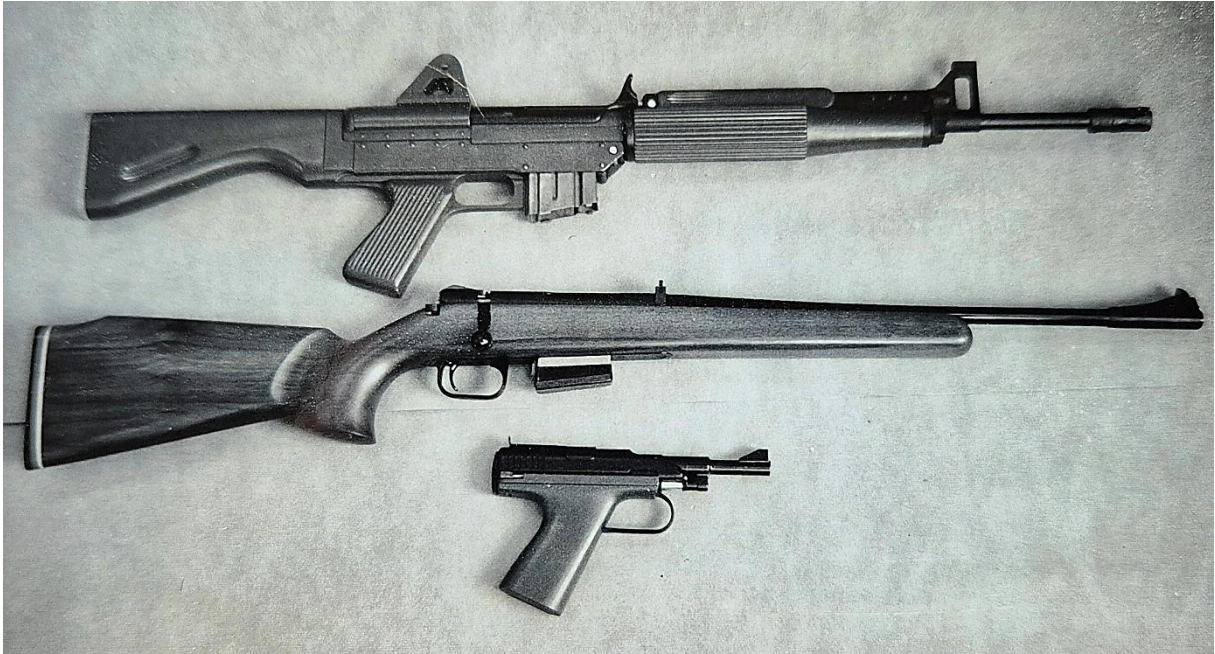

# Ytterligare "Wallbergiana" i bilder

*Vapenfamilj m/W65*

*Erik Wallberg omkr. 1965*

*Ak II - Ak fm/57 Wallberg*

*Pistol fm/68 W*

*Lätt kulsprutepistol 67-74 W*

*Ak fm/72 W*

Som synes ett axplock "Wallbergiana" – Erik Wallberg var teknikern där allt var möjligt – även det omöjliga.