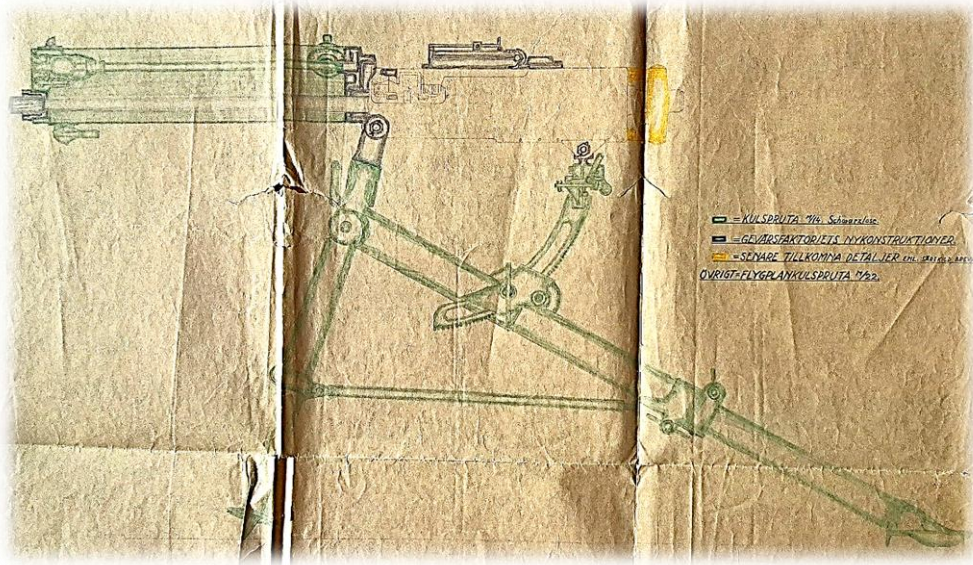

Ksp m/14 – 29

En fragmentarisk – men trevlig skiss daterad 17-4-1929 visandes det "hopkok" som blev Kulspruta m/14 - 29

 = KULSPRUTA $\frac{1}{14}$. Schwarzlose.

 = GEVÄRSFAKTORIETS NYKONSTRUKTIONER.

 = SENARE TILLKOMNA DETALJER ENL. SÄRSKILD BREVVÄXL

ÖVRIGT=FLYGPLANKULSPRUTA $\frac{1}{22}$.