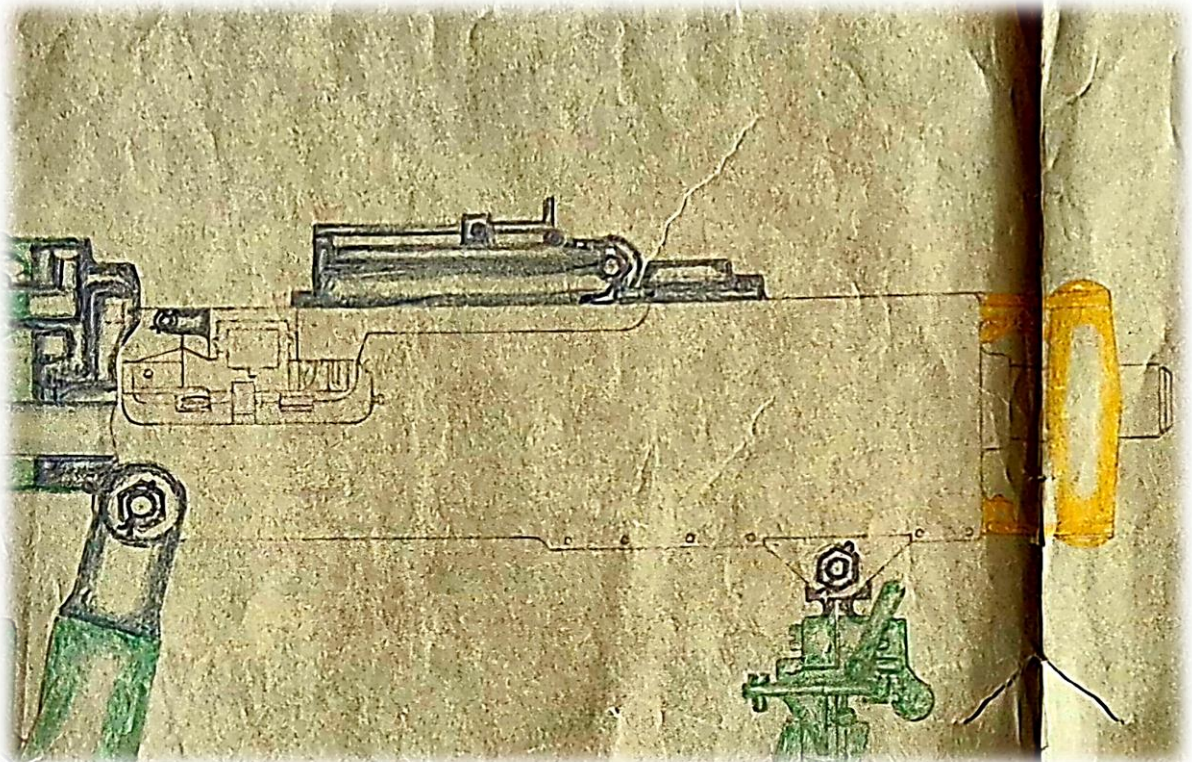

Ksp m/14 – 29

En fragmentarisk – men trevlig skiss daterad 17-4-1929 visandes det "hopkok" som blev Kulspruta m/14 - 29

 = KULSPRUTA $\frac{1}{14}$. Schwarzlose.

 = GEVÄRSFAKTORIETS NYKONSTRUKTIONER.

 = SENARE TILLKOMNA DETALJER ENL. SÄRSKILD BREVVÄXL

ÖVRIGT=FLYGPLANKULSPRUTA $\frac{1}{22}$.